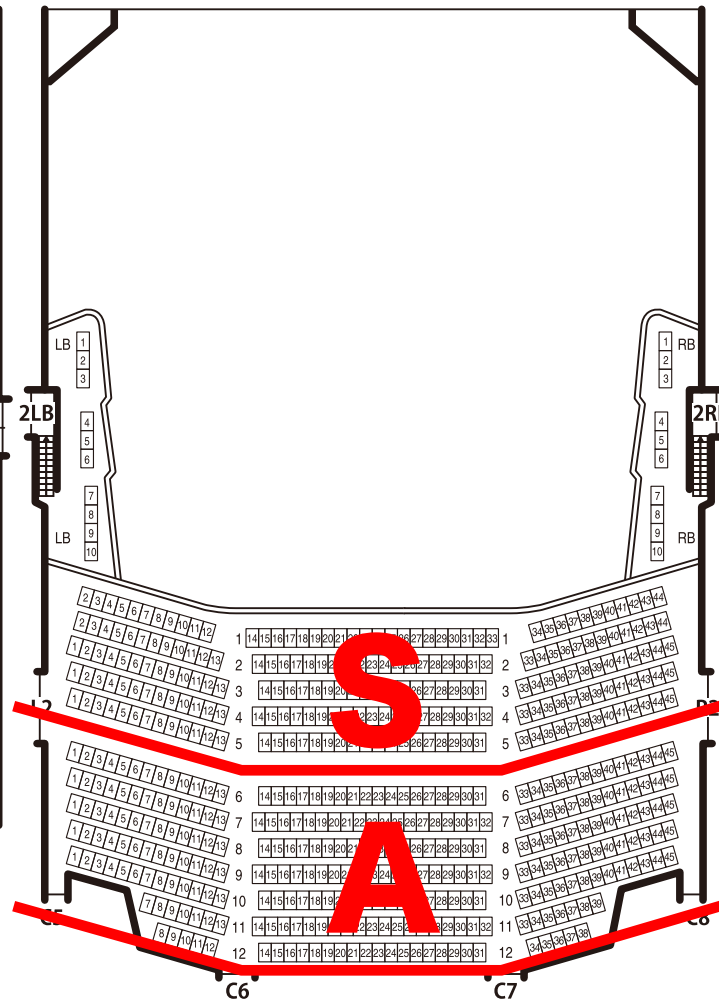

東急シアターオーブ 座席表

カルテット 落語心中 昭和元祿

TOKYU
THEATRE
Orb

東急シアターオーブ
東京都渋谷区渋谷2-21-1
渋谷ヒカリエ11階
theatre-orb.com

1階席

2階席

3階席