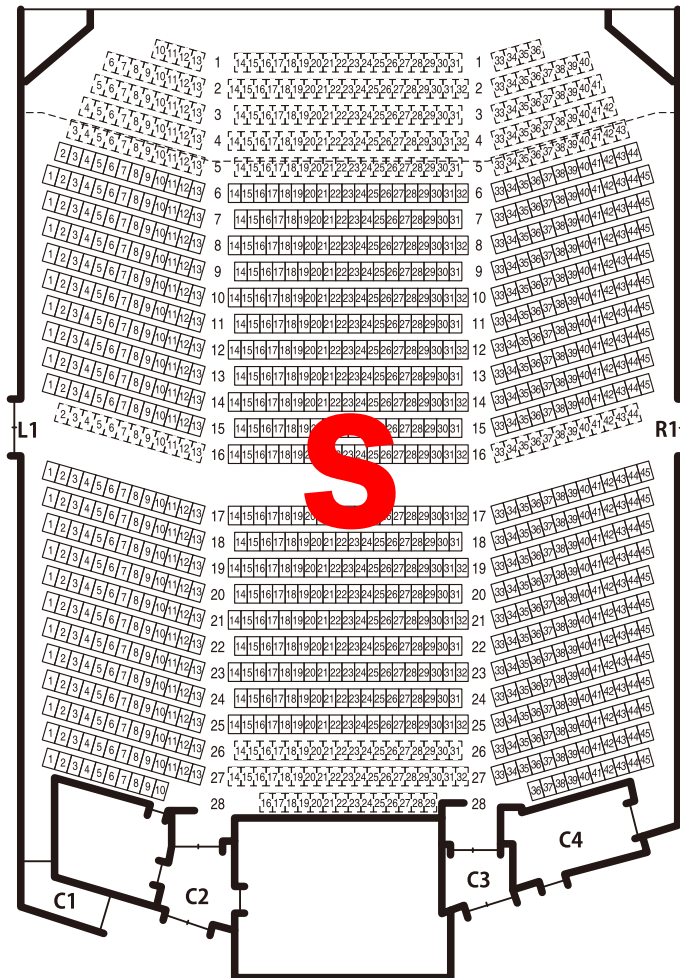

東急シアターオーブ 座席表

カルテット 落語心中 昭和元祿

TOKYU
THEATRE
Orb

東急シアターオーブ
東京都渋谷区渋谷2-21-1
渋谷ヒカリエ11階
theatre-orb.com

1階席

2階席

3階席